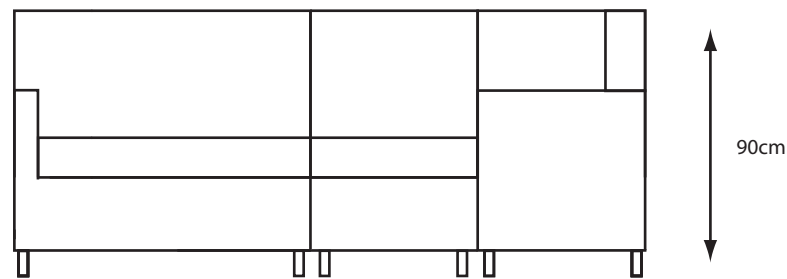

Lyon Rectangular Modular Sofas

Lyon Double Footstool

Lyon 95 x 155cm Adjustable Dining Table