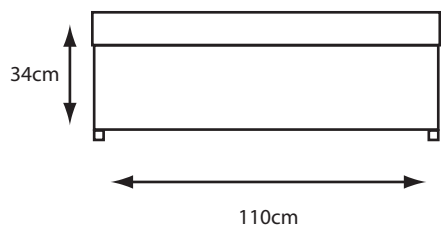

Lyon Rectangular Modular Sofas

Lyon Double Footstool

Lyon 95 x 155cm Adjustable Dining Table