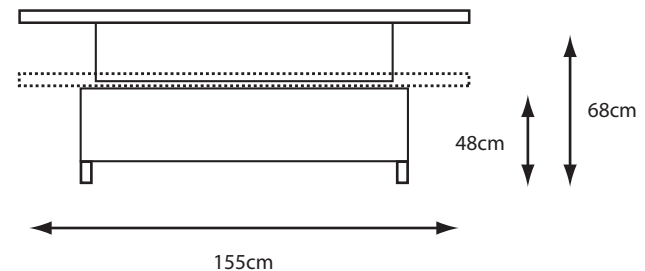

Lyon Rectangular Modular Sofas

Lyon Double Footstool

Lyon 95 x 155cm Adjustable Dining Table