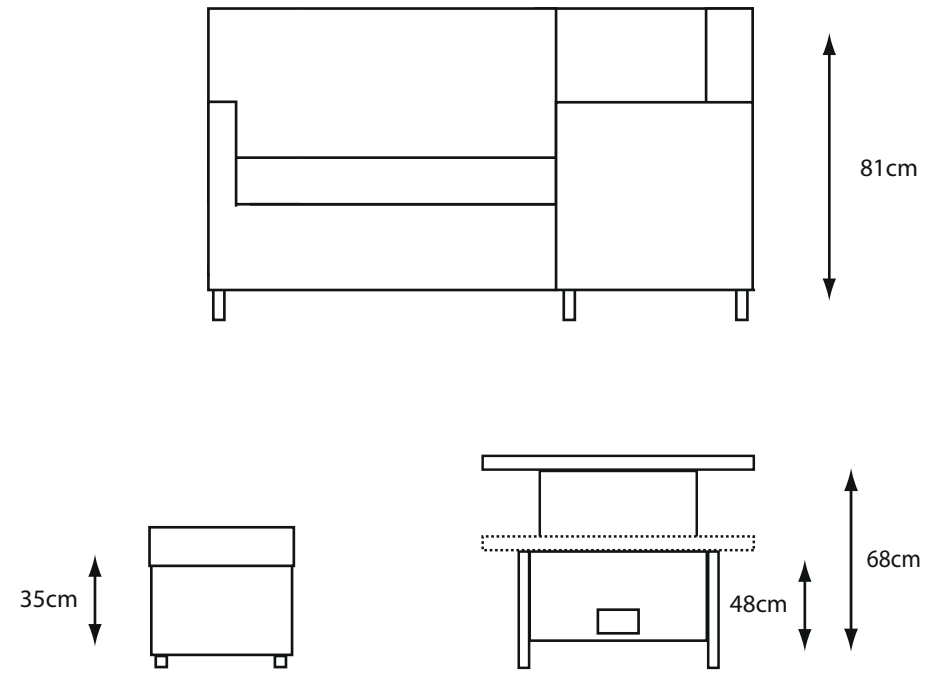

Monaco Compact Modular Dining Set

Monaco 90cm x 90cm Adjustable Table