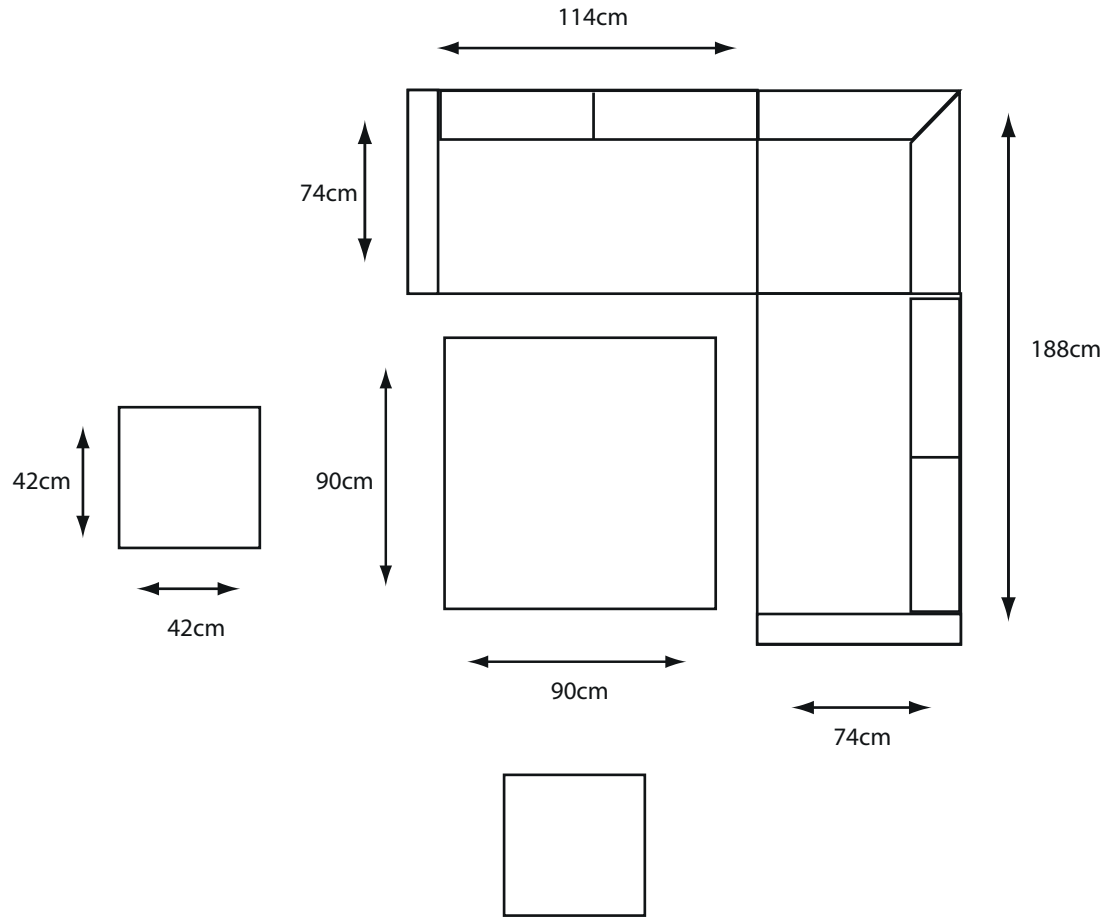

Monaco Compact Modular Dining Set

Monaco 90cm x 90cm Adjustable Table